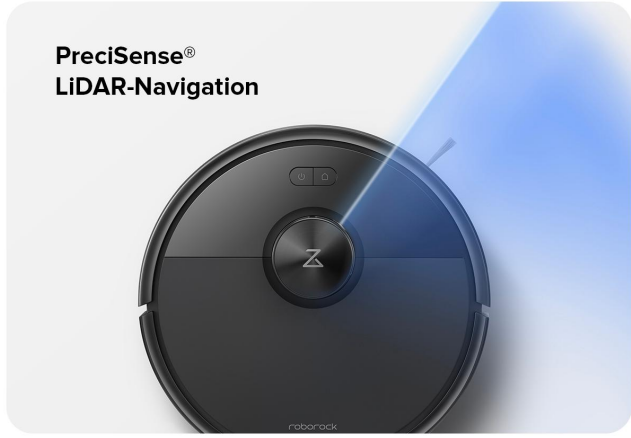

# Roborock Q7 TF+

Ein Reinigungstools für jedes Zuhause

Beeindruckende HyperForce® Saugleistung

# Haare werden aus Spalten und Teppichen entfernt

Mit einer beeindruckenden Saugkraft von 10.000 Pa ist dieses leistungsstarke System bestens gerüstet, um Haare und Rückstände gründlich aus Spalten und Teppichen zu entfernen.

## Dual Anti-Tangle-Design

Ausgestattet mit einer JawScrapers® Kombi-Einheit aus Anti-Tangle-Hauptbürste und Anti-Tangle-Seitenbürste gewährleistet dieses fortschrittliche System gleichmäßigere Laufleistung und reduzierte Wartungsintervalle.

## Entfernt kaum sichtbaren Staub

Dieses fortschrittliche System saugt und wischt gleichzeitig, um auch feinen Staub zu erfassen, der beim alleinigen Staubsaugen übrig bleiben würde. Mit drei einstellbaren Wasserflusstufen kannst du die Reinigungsintensität bedarfsgerecht anpassen.