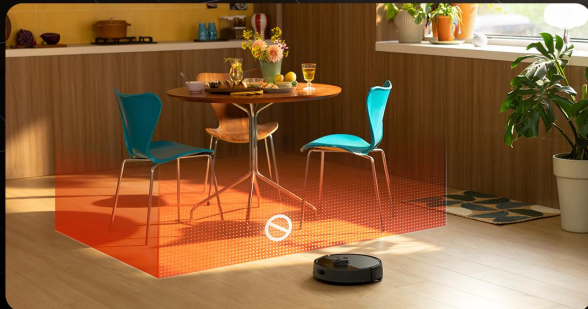

## Smarte Vorschläge für Sperrzonen

Verhindere Unterbrechungen durch smarte Navigation: Das System erkennt komplexe Bereiche (wie unter Stühlen/Tischen) und schlägt automatisch Sperrzonen vor, um die Reinigung nahtlos fortzusetzen.